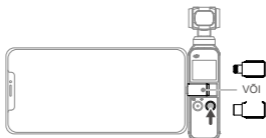

Aktiveerige Osmo Pocket

Sisse / välja lülitamiseks hoidke toite / funktsioonide nuppu all.
Aktiveerige Osmo Pocket esmakordsel kasutamisel, järgides DJI Mimo rakenduse juhiseid.