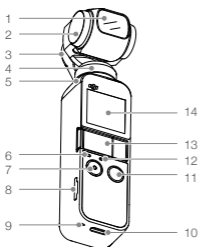

OSMO POCKET

Kiirjuhend

Pakendi sisu

Osmo Pocket ×1

Kott ×1

Nutitelefoni adapter
(USB-C) ×1

Nutitelefoni adapter
(Lightning) ×1

Toitejuhe ×1

Sissejuhatus

OSMO™ Pocket on käeshoitav stabilisaatoriga kaamera, mis ühendab liikuvuse ja stabiilsuse ühes seadmes. Sellega saab pildistada teravaid 12 MP fotosid ja filmida stabiilset videot kuni 4K 60fps. Integreeritud puuetundlik ekraan kuvab kaamerapilti, mille abil saab kontrollida pilti ning juhtida kaamera ja stabilisaatori liikumist. Mobiiliseadet saab ühendada DJI Mimo rakendusega, mis võimaldab luua professionaalse kvaliteediga videolugusid. Intelligentesed režiimid nagu ActiveTrack, Panorama ja Timelapse võimaldavad kõike, mida vajate täiuslikuks pildistamiseks ja filmimiseks.